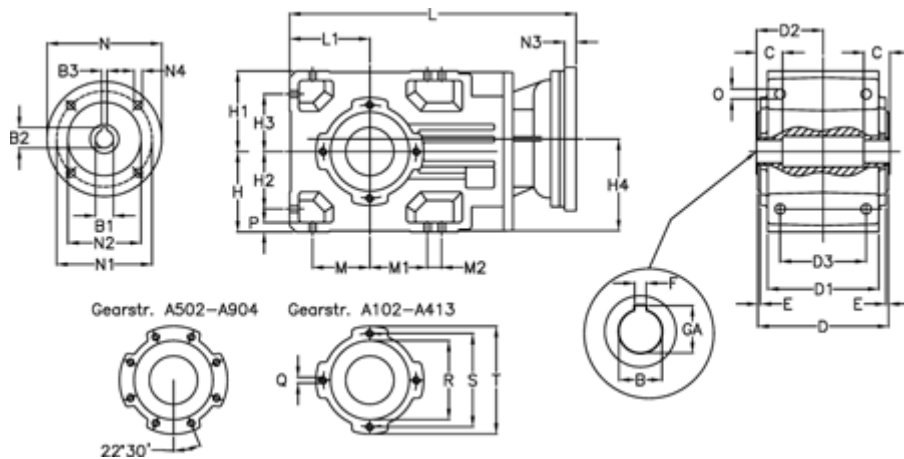

Article number: 296003500933245  
 Description: Bevel helical gearbox  
 A352UH40-9,3-P112B5

## Measures

B = 40	D3 = 135	H3 = 73.0	N1 = 215	S = 130
B1 = 28	Description = A352 UH40-xx P112 B5	H4 = 114.0	N2 = 180	T = 150
B2 = 31.3	E = 3.5	L = 389.0	N3 = 5	
B3 = 8	F = 12	L1 = 100	N4 = M12x16	
C = 70	GA = 43.3	M = 73.0	O = 12.0	
D = 173	H = 100	M1 = 73.0	P = 11	
D1 = 166	H1 = 100	M2 = 11	Q = M10x17	
D2 = 88.5	H2 = 73.0	N = 250	R = 110	